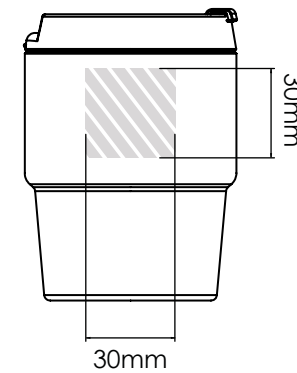

Sérigraphie | Impression photo

Gravure laser

Gravure individuelle

Espresso 300

Espresso 175

Surface d'impression

Spécification
d'impression:

- ▶ Mode de couleur CMYK
- ▶ Fichier vectorisé de préférence
- ▶ Résolution de l'image en 300dpi