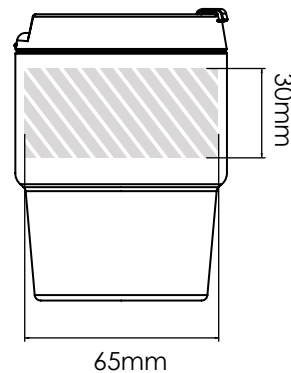

Sérigraphie | Impression photo

Gravure laser

Gravure individuelle

Espresso 300

Espresso 175

Surface d'impression

Spécification
d'impression:

- ▶ Mode de couleur CMYK
- ▶ Fichier vectorisé de préférence
- ▶ Résolution de l'image en 300dpi