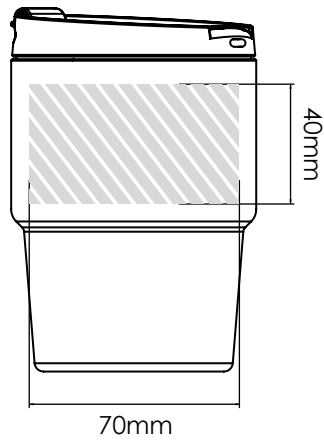

Sérigraphie | Impression photo

Gravure laser

Gravure individuelle

Espresso 300

Espresso 175

Surface d'impression

Spécification
d'impression:

- ▶ Mode de couleur CMYK
- ▶ Fichier vectorisé de préférence
- ▶ Résolution de l'image en 300dpi