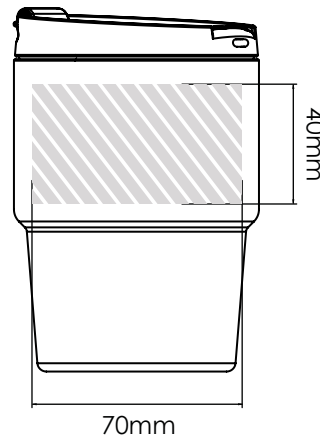

Sérigraphie | Impression photo

Gravure laser

Gravure individuelle

Espresso 300

Espresso 175

Surface d'impression

Spécification
d'impression:

- ▶ Mode de couleur CMYK
- ▶ Fichier vectorisé de préférence
- ▶ Résolution de l'image en 300dpi