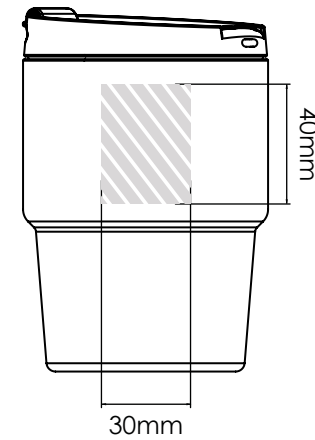

Sérigraphie | Impression photo

Gravure laser

Gravure individuelle

Espresso 300

Espresso 175

Surface d'impression

Spécification
d'impression:

- ▶ Mode de couleur CMYK
- ▶ Fichier vectorisé de préférence
- ▶ Résolution de l'image en 300dpi