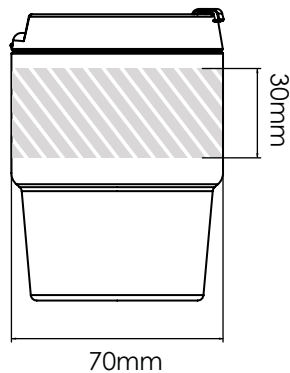

Sérigraphie | Impression photo

Gravure laser

Gravure individuelle

Espresso 300

Espresso 175

Surface d'impression

Spécification
d'impression:

- ▶ Mode de couleur CMYK
- ▶ Fichier vectorisé de préférence
- ▶ Résolution de l'image en 300dpi