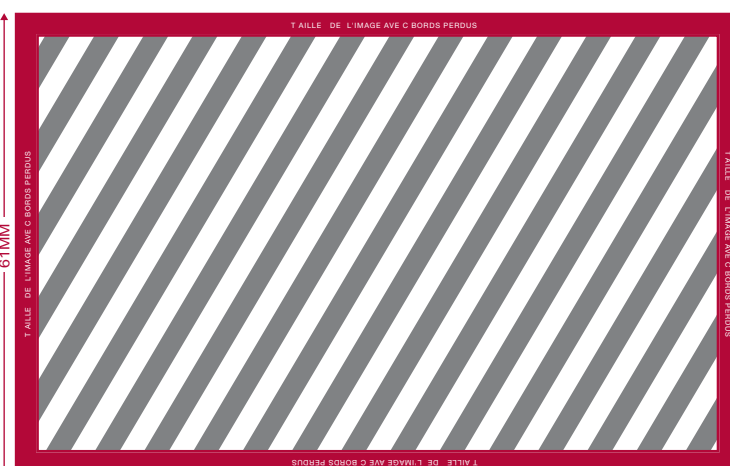

Visuel par Défaut

RECTO

VERSO

Votre Visuel

3mm bords perdus

Zone d'impression

Cache Webcam

Spécification d'impression:

Mode de couleur CMYK

Fichier vectorisé de préférence (ai/eps/svg/cdr)

Résolution de l'image en >300dpi