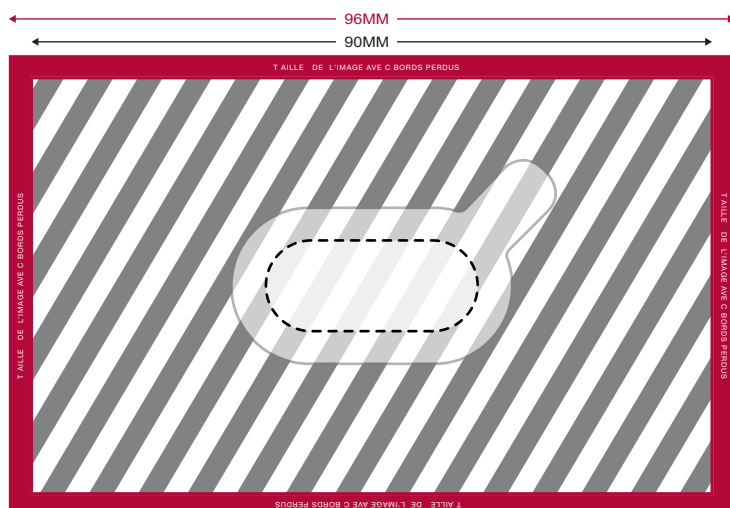

Visuel par Défaut

RECTO

VERSO

Votre Visuel

3mm bords perdus

Zone d'impression

Cache Webcam

Spécification d'impression:

Mode de couleur CMYK

Fichier vectorisé de préférence (ai/eps/svg/cdr)

Résolution de l'image en >300dpi