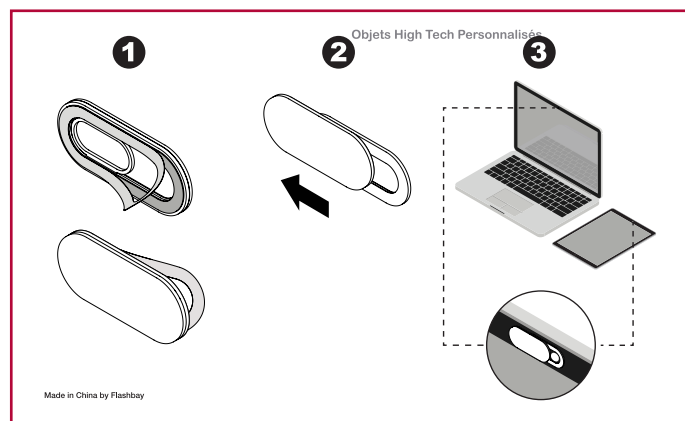

Visuel par Défaut

RECTO

VERSO

Votre Visuel

3mm bords perdus

Zone d'impression

Cache Webcam

Spécification d'impression: